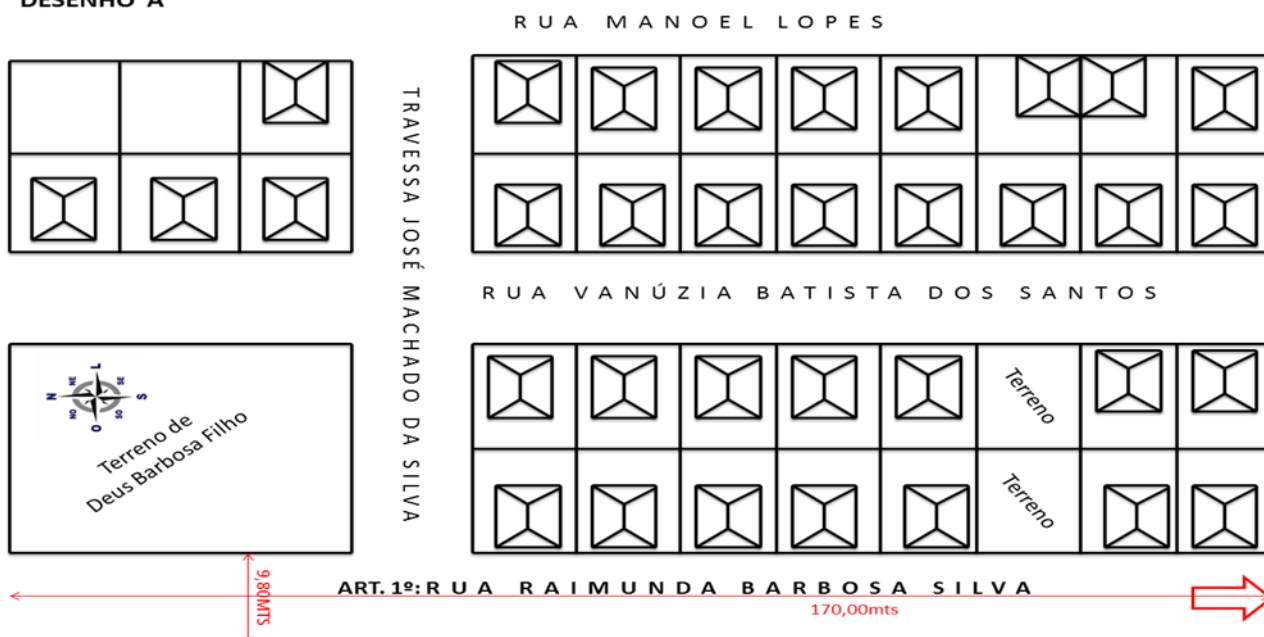

LEI Nº. 229/2013

Itajá/RN, 21 de maio de 2013

Artigo 01 - Estabelece criação de uma nova Via Pública, **Rua Raimunda Barbosa Silva**, situada no bairro São Manoel, medindo 9,80 metros de largura por 170,00 metros de comprimento.

Croquis:

DESENHO A

DESENHO B

Licélio Jackson Guimarães
Prefeito