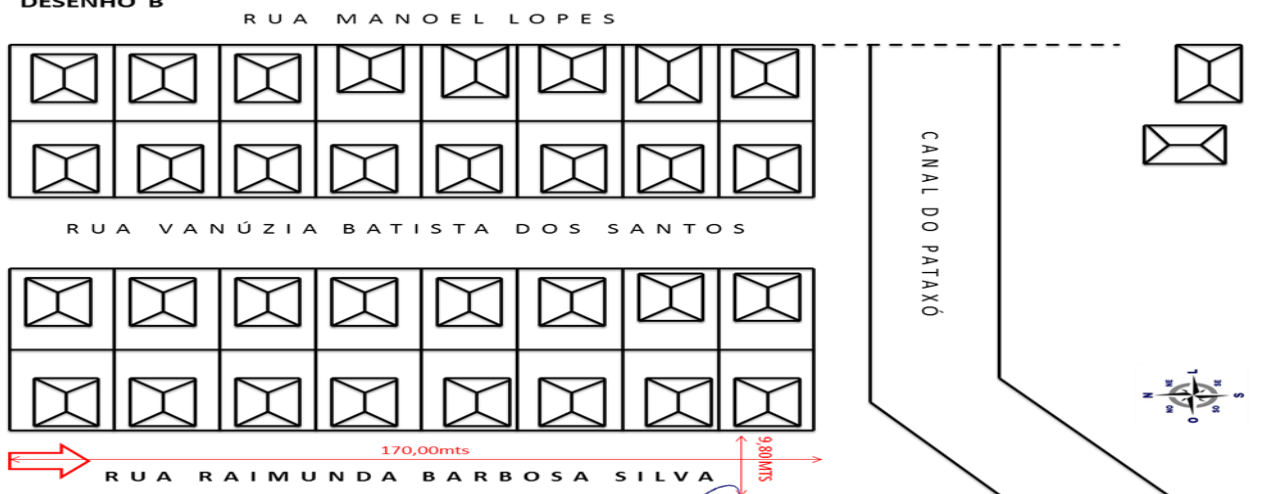

LEI Nº. 229/2013

Itajá/RN, 21 de maio de 2013

Artigo 01 - Estabelece criação de uma nova Via Pública, **Rua Raimunda Barbosa Silva**, situada no bairro São Manoel, medindo 9,80 metros de largura por 170,00 metros de comprimento.

Croquis:

DESENHO A

DESENHO B

Licélio Jackson Guimarães
Prefeito